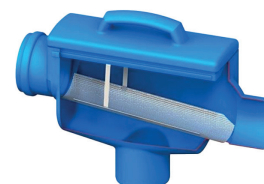

CODE	REF
	6922 DS4000 cuve eau de pluie 4000l premium
	6817 Filtre eau de pluie Slim rain it
7418	7076 Ralentisseur à l'entrée
	5388 Système sigma 4bar
	7089 Set filtre d'aspiration 1" slim rain
EN OPTION	2437 FA 99 10 indicateur de niveau avec pompe manuelle

COMPOSANTS

CUVE EAU DE PLUIE

CODE	REF
6922	DS4000 cuve eau de pluie 4000l premium

dimensions (cm)	poïds (kg)	volume (l)	ø entrée et sortie (mm)	ø ouverture (mm)	matériel	placement
230x180x145	140	4000	ø 125	ø 600	PE (POLYÉTHYLÈNE)	SOUTERRAIN

FILTRE EAU DE PLUIE SLIM RAIN IT

- Seulement 5 cm de différence de hauteur entre l'entrée et la sortie

CODE	REF
6817	Filtre eau de pluie slim rain it

RALENTISSEUR À L'ENTRÉE

- Ce ralentisseur ralentit à l'entrée la montée des eaux et empêche tous les sédiments d'être remués.

CODE	REF
7076	Ralentisseur à l'entrée

SYSTEME DE COMMANDE SIGMA

- Système entièrement automatique de récupération d'eau de pluie pour l'alimentation en eau de pluie d'une maison unifamiliale. Extrêmement facile à installer avec une pompe aspirante.