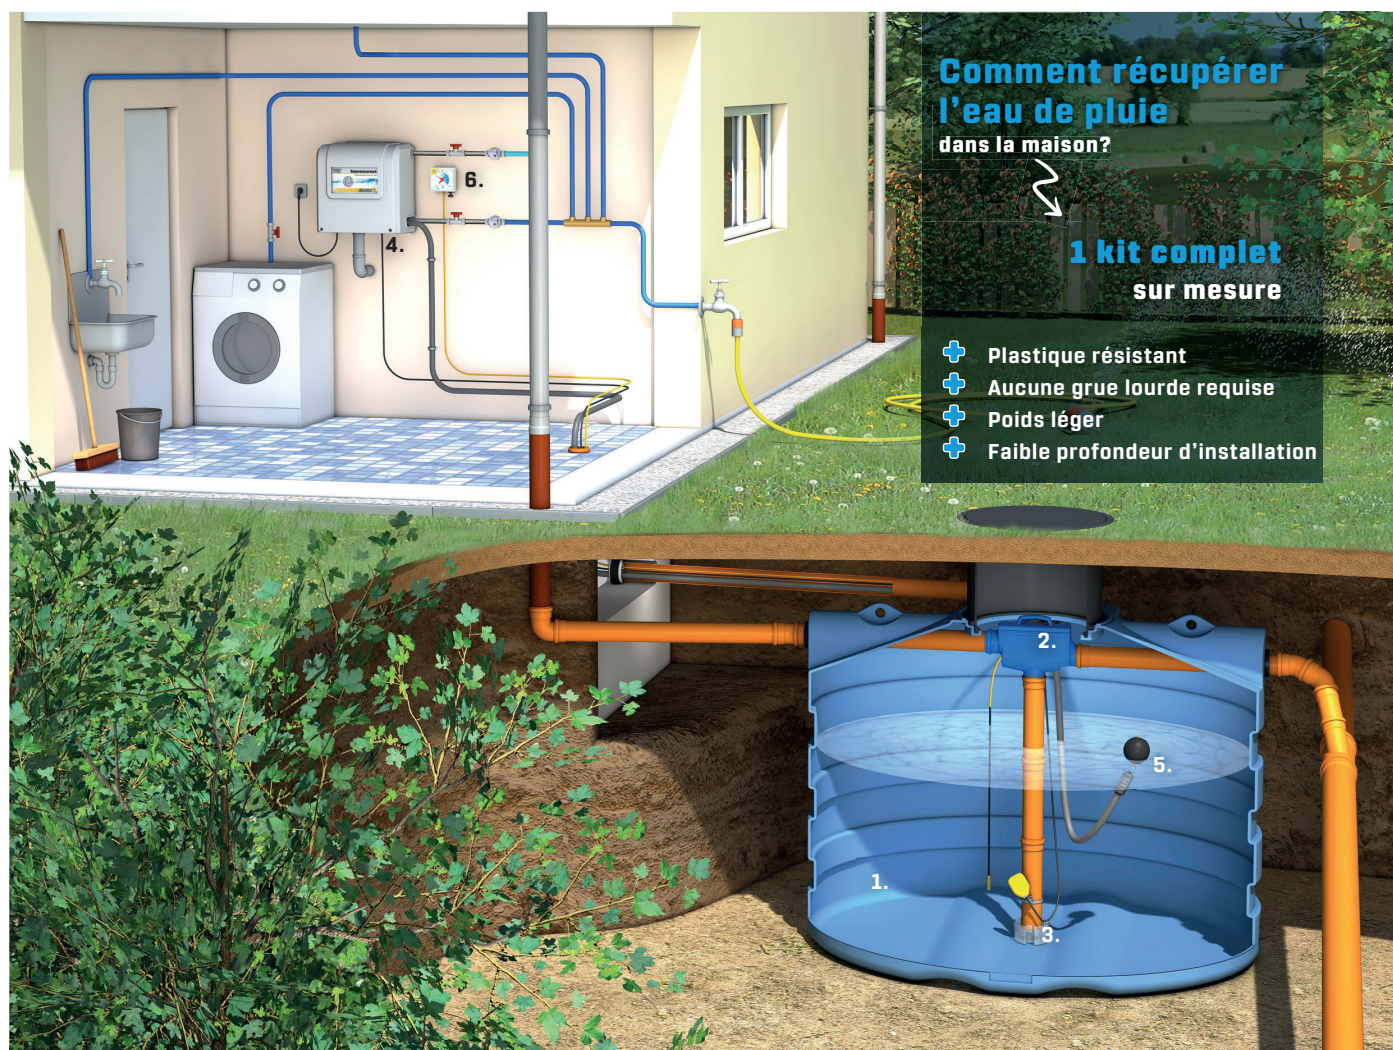

KIT COMPLET RECUPERATION MAISON SLIM RAIN - DS4000

ART 7418

RECUPERATION ET USAGE DES EAUX PLUVIALES

- Système complet de collecte, de stockage et de distribution des eaux de pluie dans la maison pour des besoins qui ne nécessitent pas une qualité d'eau potable.
- L'eau de pluie convient parfaitement pour la lessive, la chasse d'eau, le nettoyage et l'arrosage des plantes et du jardin.

AVANTAGES

- Kit de récupération d'eau de pluie complètement pré-assemblé et prêt à l'usage, facile à installer
- Ce système gère tout le système d'alimentation, contrôle le niveau de pluie dans la citerne et passe automatiquement à l'eau courante lorsque le niveau d'eau de pluie est épuisée
- **ECONOMIQUE, ECOLOGIQUE ET PRATIQUE** : Votre consommation mensuelle d'eau potable diminue, c'est moins nocif pour l'environnement, vous avez moins ou plus de calcaire dans votre lave-linge et vos toilettes.

1.	2.	3.	4.	5.	6. EN OPTION
6922	6817	7076	5388	7089	2437
DS4000 cuve eau de pluie 4000l premium	Filtre eau de pluie Slim rain IT	Ralentisseur à l'entrée 110/125	Système sigma 4bar	Set filtre d'aspiration 1" slim rain	FA 99 10 Indicateur de niveau avec pompe manuelle

KIT COMPLET RECUPERATION MAISON SLIM RAIN - DS4000

ART 7418

KIT COMPLET

- Système complet pré-assemblé de collecte, de stockage et de distribution des eaux de pluie dans la maison, prêt pour les usages ne nécessitant pas une qualité d'eau potable